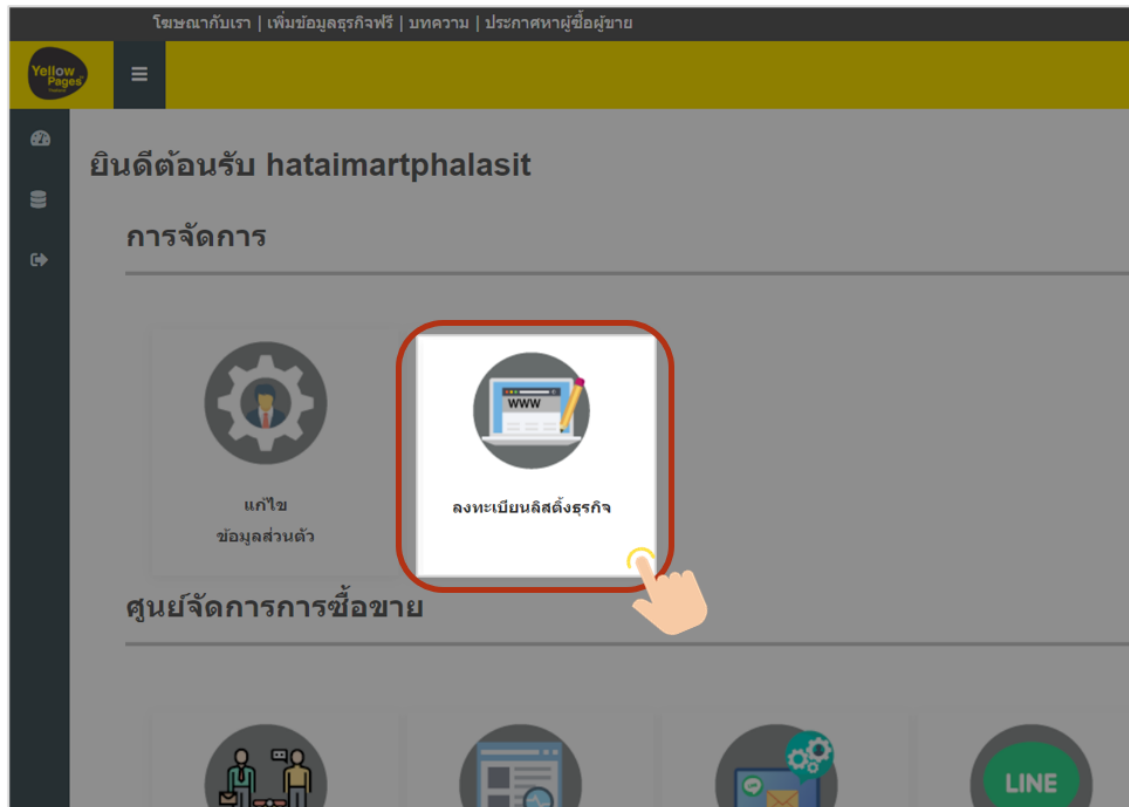

This link can only be used once. You will be able to log in at <http://www.yellowpages.co.th/user> in the future using:

-- ไทยแลนด์ เพลลโปล์เพจเจส team

STEP 2 : กรอกข้อมูลธุรกิจ

1. Login เข้าสู่ระบบ

2. คลิก “ลงทะเบียนบริษัทธุรกิจ”

STEP 2 : กรอกข้อมูลธุรกิจ

1. กรอกชื่อธุรกิจของท่าน

2. กด “ค้นหา”

3. ตรวจสอบชื่อธุรกิจ

4. หากธุรกิจของท่านไม่มีในฐานข้อมูล คลิก “สร้างธุรกิจใหม่”

ไทยแลนด์ เอลดีพีเจเอส | โฆษณาให้เรา | เพิ่มข้อมูลธุรกิจฟรี

Yellow Pages Thailand หน้าแรกสมาชิก